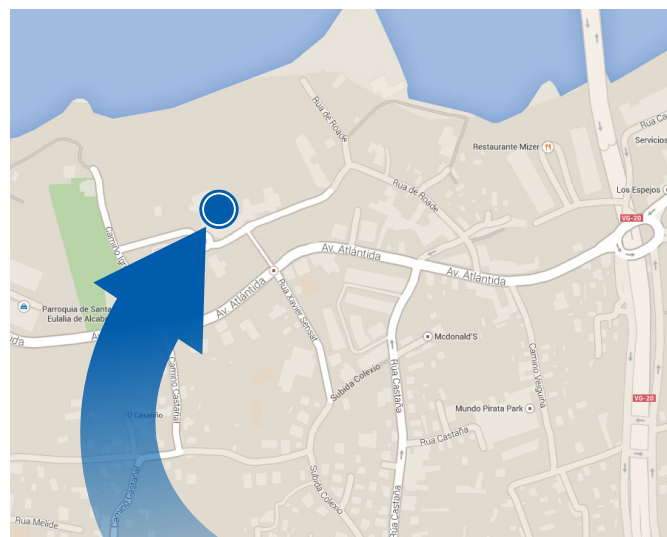

Hotel Pazo Los Escudos
Avda. Atlántida, 106
36208 Vigo-Pontevedra

Para más información puede contactar con nosotros en: info@encuentrosdelmecanizado.com • Tel. 608 889 501

Aforo limitado. No tendrán acceso las empresas que no se hayan inscrito previamente.